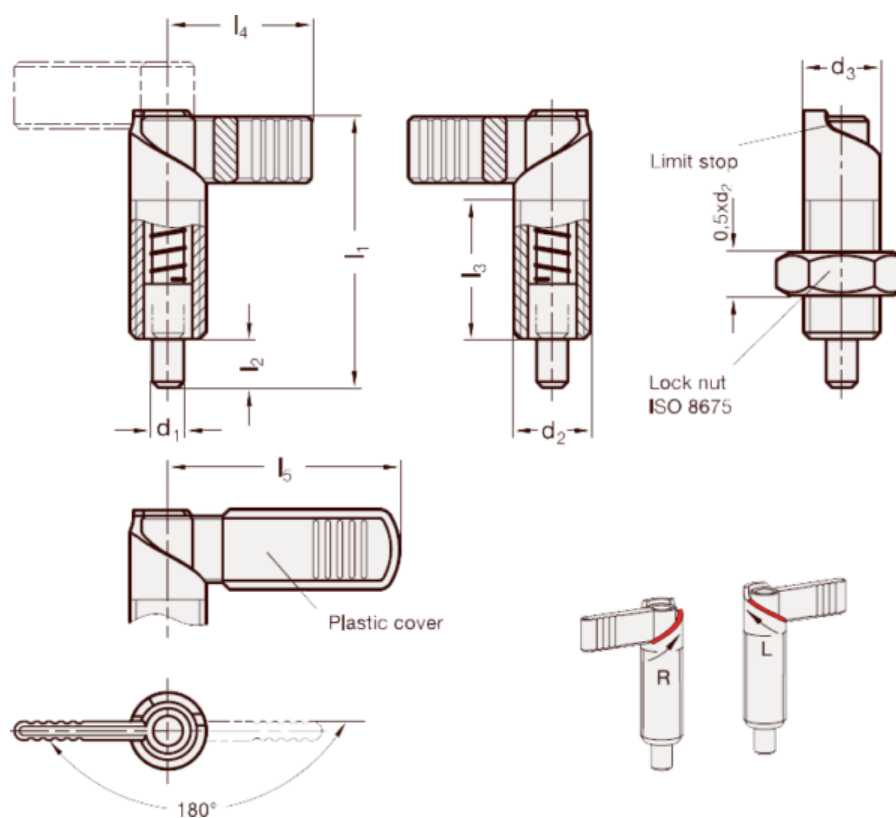

Varenummer: 207218M1615LBK
Beskrivelse: E+G Positioneringsbolt
GN 721-8-M16x1,5-LBK

Mål

d1 = 8
d2 = M16x1.5
d3 = 16
l1 = 56
l2 = 10
l3 = 30
l4 = 32
l5 = 42

Vægt i (g) = 84